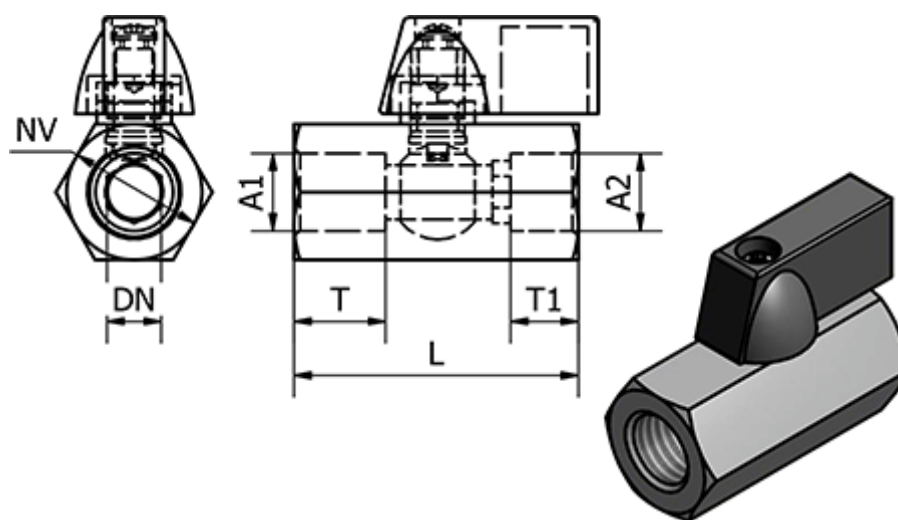

Varenummer: 58637302E  
Beskrivelse: Mini kuglehane 373-02-E, - G 3/8"  
Mini kuglehane

## Mål

DN	= 8
Gevind A1 = G 1/8"	
Gevind A2 = G 1/8"	
L	= 41.5
NV	= 21
T	= 12
T1	= 10